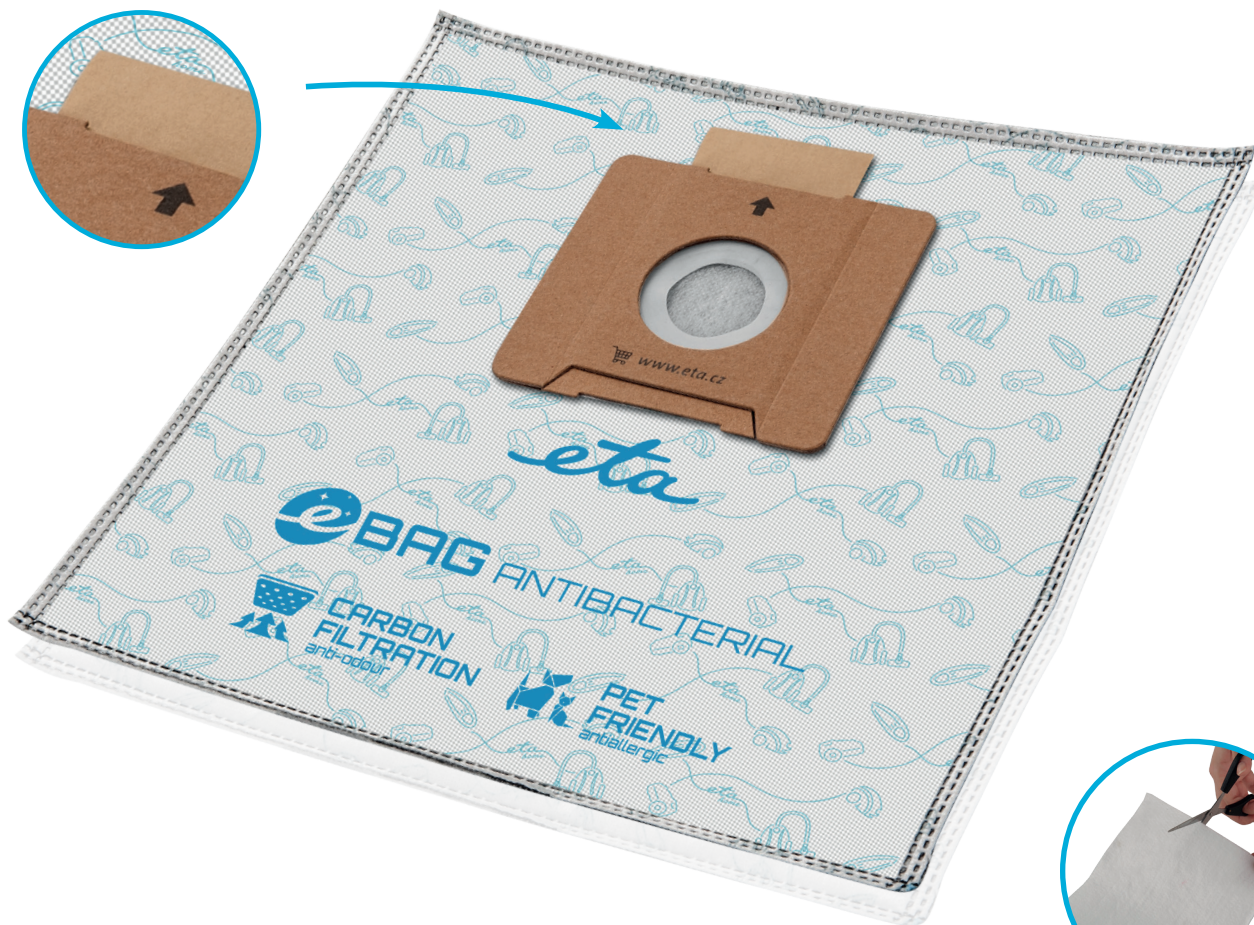

eta

SÁČKY DO VYSAVAČŮ

EBAG ANTIBACTERIAL

ETA960068020

5 ks
+ filtr

Základka pro hygienické
uzavření sáčku

Motorový filtr

Vysoká účinnost filtrace

4 |

Velký objem

Antibakteriální vrstva

Neutralizuje nepříjemné pachy

Motorový filtr

- **Vynikající účinnost filtrace** i těch nejmenších prachových částic, vč. pylů, roztočů atd., 2x lepší, než sáčky ETA UNIBAG
- Ideální pro majitele domácích mazlíčků
- **Speciální antibakteriální vrstva** eliminující růst bakterií a zamezující jejich šíření
- Speciální vrstva obsahující **aktivní uhlí**, které neutralizuje nepříjemné pachy
- **Maximalizuje dobu sacího výkonu** - až o 50 % delší životnost oproti běžným sáčkům
- Vybaven **hygienickým uzavíráním** zamezujícím únik vysátých nečistot a usnadňujícím manipulaci při výměně
- Součástí balení je 5 ks sáčků + univerzální ochranný motorový filtr, který po úpravě (vystřížení) upevníte v sacím prostoru svého vysavače

Použitelné pro všechny vysavače kompatibilní s čelem adaptéru UNIBAG č. 11; (např. ETA, HYUNDAI, GALLET, LG, SAMSUNG, SENCOR, CONCEPT, AEG, ELECTROLUX, ZANUSSI apod.). Úplný seznam značek a modelů naleznete na www.eta.cz

EAN: 8590393258154

LOGISTICKÁ DATA

Rozměry balení:

Výška (cm): 24,00

Šířka (cm): 16,50

Hloubka (cm): 7,50

Hmotnost (kg): 0,22

Rozměry výrobku: