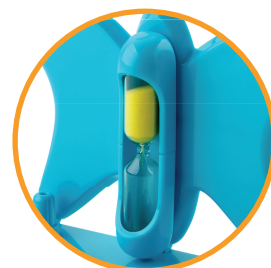

eta

BATERIOVÝ ZUBNÍ KARTÁČEK

ZUBNIČKA

ETA129490080

Obrázkové samolepky

Provoz na 2 ks baterie AAA

Přesýpací hodiny
(cca 2 minuty)

Časovač 2 min

2 x AAA baterie

Náhradní kartáčky k dokoupení

Obrázkové samolepky

- Šetrný a účinný systém čištění chrupu
- Hlavice kartáčku vykonává vibrační čistící pohyb s frekvencí 4500 kmitů za minutu
- Odnímatelné čistící hlavice s barevným odlišením pro jednotlivé členy rodiny
- Dlouhá doba chodu kartáčku
- Vodotěsné provedení kartáčku
- Pohárek na vodu
- Snadné ovládání a údržba
- Odkládací stojánek s dekorací

BAREVNÉ PROVEDENÍ
modrá

EAN: 8590393258840

LOGISTICKÁ DATA

Rozměry balení:

Výška (cm): 22,00

Šířka (cm): 14,50

Hloubka (cm): 7,50

Hmotnost (kg): 0,30

Rozměry výrobku:

Výška (cm): 21,00

Šířka (cm): 3,00

Hloubka (cm): 2,50

Hmotnost (kg): 0,20