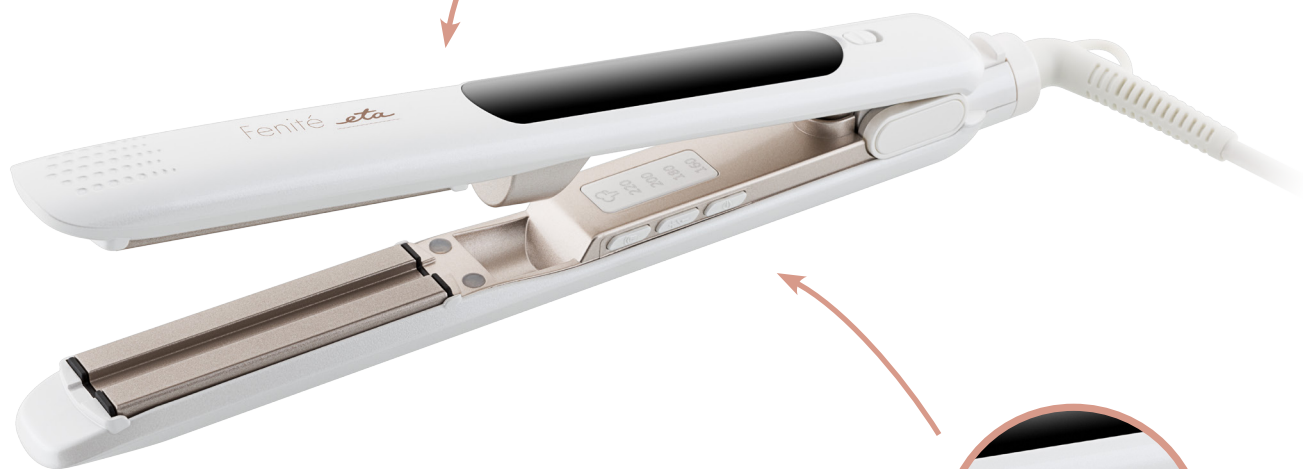

eta

ŽEHLIČKA NA VLASY S NAPAŘOVÁNÍM

FENITÉ

ETA333790000

Funkce žehlení s párou

Plynulé nastavení teploty
160–220 °C

Keramicko – turmalínové
destičky

Keramicko – turmalínové destičky

Plynulé nastavení teploty
160–220 °C

Funkce žehlení s párou

7,5 ml

Objem nádrže:
cca 7,5 ml = až 20 minut páry

Možnost použití s vlasovým
lotion pro zlepšení kvality vlasů
a výsledku žehlení

- Keramicko – turmalínové destičky
- Rozměr žehlicích destiček 25 × 90,5 mm
- Plynulé nastavení teploty 160–220 °C
- Funkce žehlení s párou
- Objem nádrže: cca 7,5 ml = až 20 minut páry
- Možnost použití s vlasovým lotion pro zlepšení kvality vlasu a výsledku žehlení
- Bezpečnostní funkce automatického vypnutí po 30 minutách

BAREVNÉ PŘEVODNÍ
bílá, mocha

EAN: 8590393259038

LOGISTICKÁ DATA

Rozměry balení:

Výška (cm): 6,50

Šířka (cm): 11,00

Hloubka (cm): 38,00

Hmotnost (kg): 0,674

Rozměry výrobku:

Výška (cm): 4,50

Šířka (cm): 3,30

Hloubka (cm): 33,50

Hmotnost (kg): 0,430