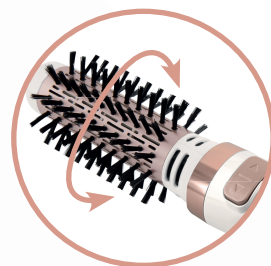

eta

ROTAČNÍ HORKOVZDUŠNÝ KARTÁČ

FENITÉ

ETA632290000

Kulatý kartáč ø 38 mm

Funkce otáčení kartáče

Chladná špička pro snadnější a bezpečnější používání

Poutko na zavěšení

Funkce ionizace

2 rychlosti proudění vzduchu

3 stupně nastavení teploty

Otočný napájecí kabel

- Příkon 1000 W
- Funkce otáčení kartáče
- Kulatý kartáč ø 38 mm
- Chladná špička pro snadnější a bezpečnější používání
- Ochranné cestovní pouzdro
- Délka přívodního kabelu 1,8 m
- Bezpečnostní pojistka proti přehřátí
- Praktický tvar a design
- Jednoduché ovládání a snadná údržba
- Poutko na zavěšení