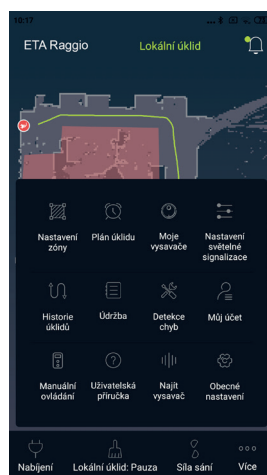

360°

Laserová navigace

Ovládání přes smart aplikaci

Bezdotykové rozpoznání překážek

Digitální motor

2 v 1

Vysává i mopuje v jednom kroku

Trojnásobná filtrace s HEPA filtrem

LI-ION

Akumulátor s extra dlouhou výdrží

Aplikace zdarma

- Dokonalá orientace v prostoru díky laserovému navádění
- Pohodlné ovládání pomocí smart aplikace ETA RAGGIO s velkým množstvím funkcí
- DIGITAL Motor - zajišťující vysoký výkon a extra dlouhou životnost
- ANTI-COLLISION SYSTEM - senzory pro bezdotykové rozpoznání překážek a šetrný pohyb v místnosti
- SMART TECHNOLOGY - inteligentní senzory chrání robot proti pádu ze schodů
- Li-Ion akumulátor s výdrží až 100 minut
- Doba nabíjení cca 5 hod.
- Vhodný pro úklid všech typů tvrdých podlah a koberec s výškou vlasu do 1 cm
- Nástavec na mopování - vytření plochy až 50 m² na jedno naplnění
- Lehce přejíždí přechodové lišty do 1,5 cm
- Spojení vysavače a aplikace prostřednictvím WiFi sítě
- Podporovaná frekvence Wi-Fi routeru 2,4 GHz
- Kompatibilní s Android 4.4 (a novější); iPhone4S a iOS 8.0 (a novější)

EAN: 8590393303311

SMART APLIKACE ETA RAGGIO

- Inteligentní plánování úklidu - možnost nastavení jednotlivých dnů, hodin i s možností nastavení jednotlivých zón
- Definování zón úklidu a zakázaných zón (celkem až 10)
- Vytvoření mapy vysávaného prostoru
- Možnost vzdáleného ovládání mimo vaši domácnost
- Sledování aktuálního stavu a pohybu vysavače; včetně historie
- Až 10 uživatelských účtů k jednomu vysavači
- Volba režimu úklidu: automatický, zónový, lokální
- Upozornění na nutnost údržby jednotlivých částí vysavače
- Diagnostika závad
- Umožňuje i manuální navádění vysavače
- Funkce NERUŠIT
- Nastavení sacího výkonu - 3 úrovně