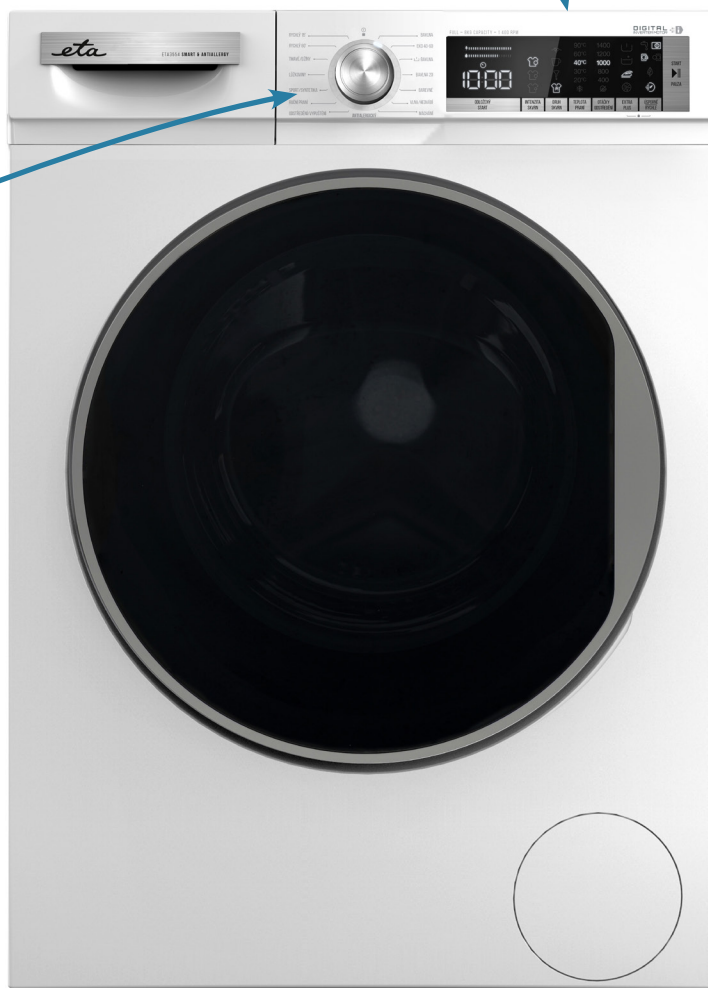

Ovládání pomocí elektronického displeje

15 pracích programů s českými popisky na ovládacím panelu

DIGITAL
inverter motor

1400
otáček

8 KG
prádla

- Energetická třída: A+++
- Účinnost praní: A
- Účinnost odstředování: B
- Hmotnost : 73,5 kg
- Spotřeba energie (kWh/rok): 155
- Spotřeba vody (L/rok): 10224
- Hlučnost (praní) : 50 dB(A)
- Hlučnost (odstředování) : 75 dB(A)
- Programy (české popisky na ovládacím panelu): bavlna, eko 40-60, bavlna s předpírkou, bavlna 20°C, barevné, vlna/hedvábí, máchání, antialergický, odstředění/vypouštění, ruční praní, sport/syntetika, lůžkoviny, tmavé/džíny, rychlý 60 min, rychlý 15 min
- Doplnkové funkce: odložený start, volba intenzity skvrn, volba druhu skvrn, volba teploty praní, volba otáček odstředění, předpírka, extra máchání, snadné žehlení, anti-alergická funkce, volba úsporného nebo rychlého praní
- Detekce poloviční náplně
- Možnost přidání prádla
- Ochrana proti tvorbě pěny a přetečení

BAREVNÉ PROVEDENÍ
bílá

EAN: 8590393326570

LOGISTICKÁ DATA
Rozměry balení:
Výška (cm): 88,10
Šířka (cm): 64,10
Hloubka (cm): 61,00
Hmotnost (kg): 75,00

Rozměry výrobku:
Výška (cm): 84,50
Šířka (cm): 59,70
Hloubka (cm): 55,70
Hmotnost (kg): 73,50