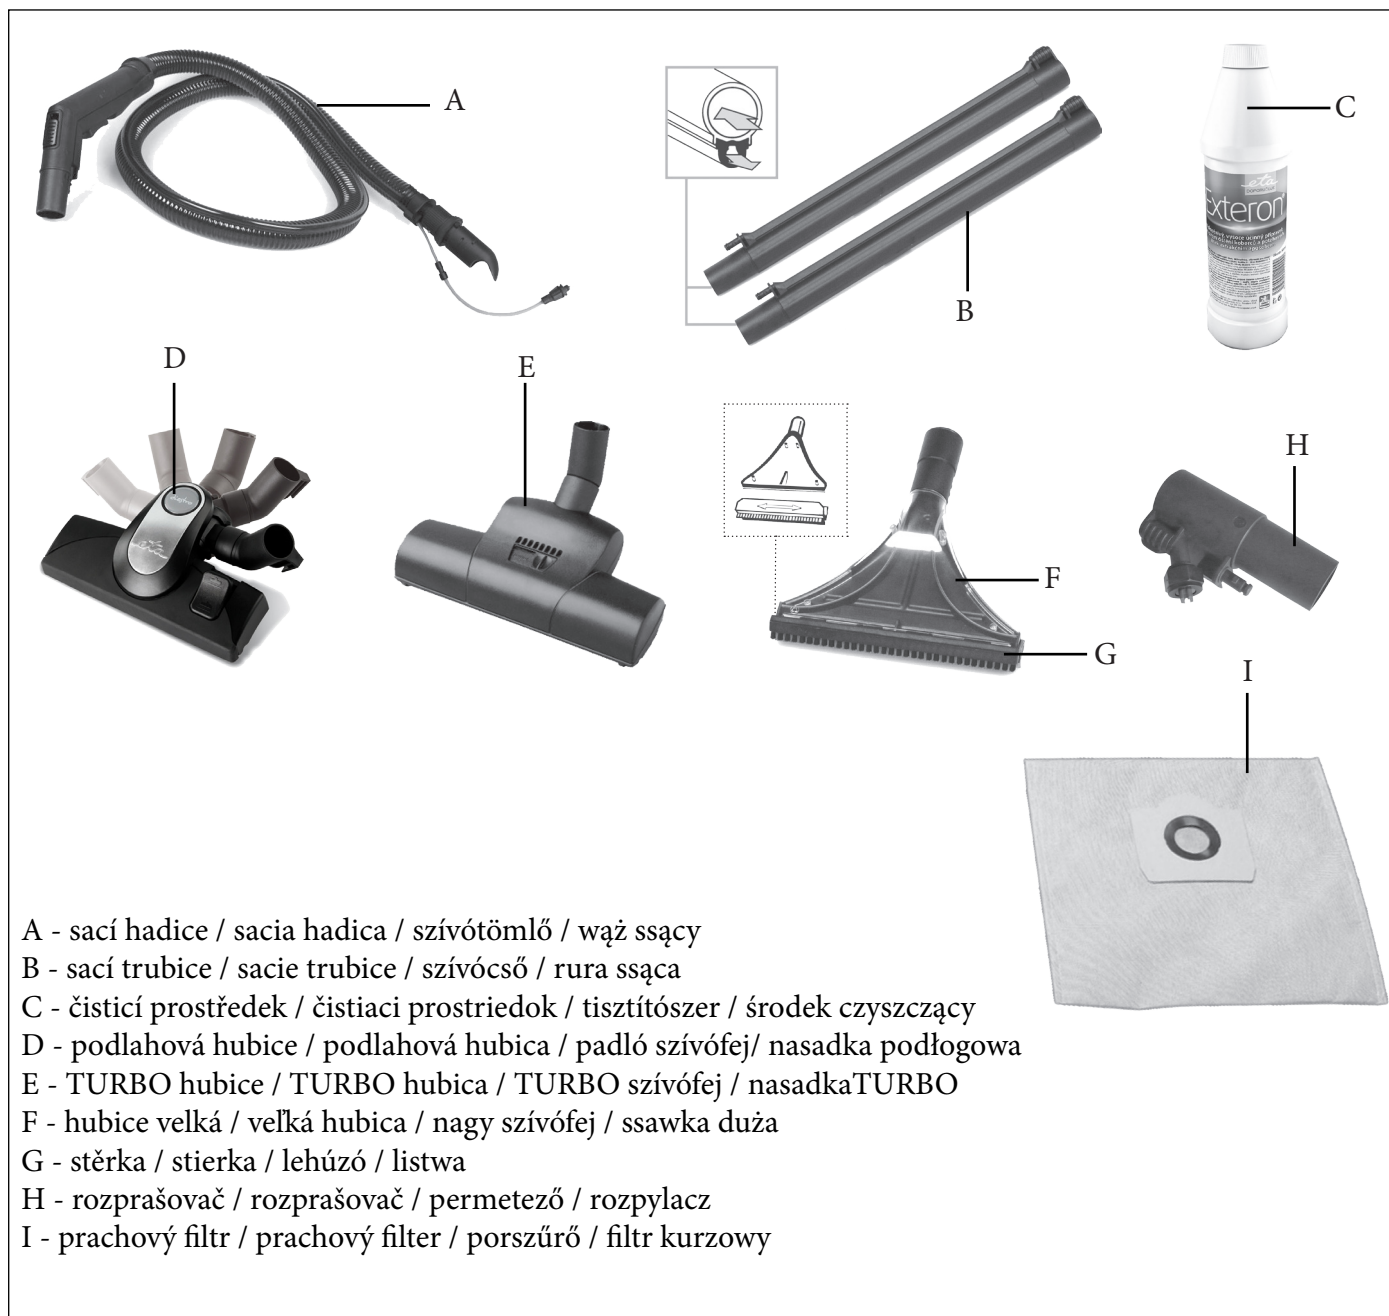

SK

Vážený zákazník, dodané príslušenstvo vášho viacúčelového vysávača **ETA240490370** sa môže líšiť od zobrazeného príslušenstva uvedeného v návode na obsluhu. Vami zakúpený model obsahuje nasledujúce príslušenstvo:

H

Tisztelt Ügyfelünk! A mellékelt tartozékok a többfunkciós porszívóhoz **ETA240490370** eltérőek lehetnek a használati utasításban feltüntetett tartozékoktól. Az Ön által megvásárolt modell a következő kiegészítőket tartalmazza:

- A - sací hadice / sacia hadica / szívótömlő / wąż ssący
- B - sací trubice / sacie trubice / szívócső / rura ssąca
- C - čisticí prostředek / čistiaci prostriedok / tisztítószer / środek czyszczący
- D - podlahová hubice / podlahová hubica / padló szívófej / nasadka podłogowa
- E - TURBO hubice / TURBO hubica / TURBO szívófej / nasadka TURBO
- F - hubice velká / veľká hubica / nagy szívófej / ssawka duża
- G - stěrka / stierka / lehúzó / listwa
- H - rozprašovač / rozprašovač / permetező / rozpylacz
- I - prachový filtr / prachový filter / porszűrő / filtr kurzowy