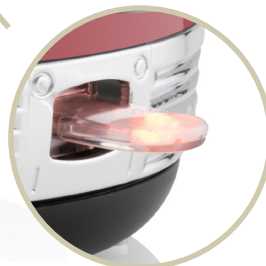

**-ETA-**

**RYCHLOVARNÁ  
KONVICE**

**ETA9186**

**S T O R I O**

Zcela odnímatelné víko

Přehledný vodoznak

Světelná signalizace  
provozu

1,7l

Objem

2150  
W

Příkon

Retro design

Nerezové provedení

- Bezpečnostní tepelná pojistka pro případ nepečlivé obsluhy
- Automatické vypínání při dosažení bodu varu
- Kontaktní systém STRIX zajišťuje vysokou bezpečnost
- Odnímatelné víko pro snadné nalévání vody
- Snadno vyjímatelný a omyvatelný filtr proti usazeninám ve výlevce
- Skryté topné těleso pod nerezovým dnem
- Přehledný vodoznak
- Snadno omyvatelný povrch
- Prostor pro navinutí napájecího kabelu