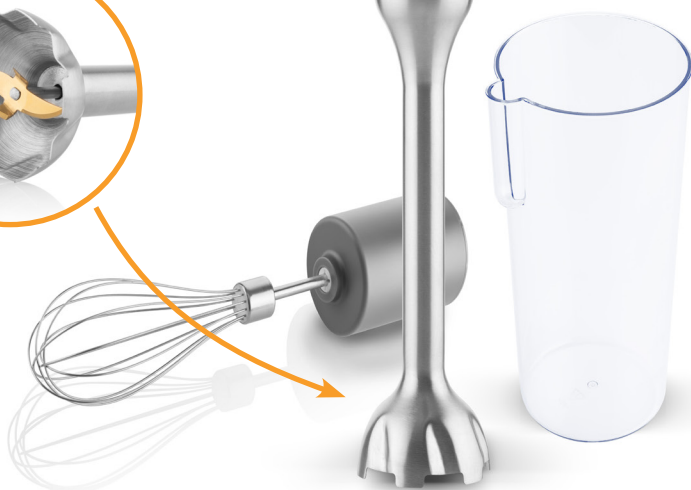

eta

TYČOVÝ MIXÉR S PŘÍSLUŠENSTVÍM

SPESSO II

ETA221590000

Tlačítko TURBO pro maximální otáčky

Čepele z nerezové oceli

1200
W

Příkon

2v1

Mixování, šlehání

Ergonomicky tvarovaná rukojeť

- Silný a tichý DC motor
- Elegantní nerezové provedení
- Plynulá regulace rychlosti
- Délka napájecího kabelu 1,2 m

PŘÍSLUŠENSTVÍ:

- Odnímatelný nerezový tyčový mixér
- Nerezový šlehací nástavec
- Pracovní nádoba (objem 600 ml)

BAREVNÉ PŘÍSLUŠENSTVÍ
nerez

EAN: 8590393366675

LOGISTICKÁ DATA

Rozměry balení:
Výška (cm): 24,00
Šířka (cm): 20,50
Hloubka (cm): 16,00
Hmotnost (kg): 1,560

Rozměry výrobku:
Výška (cm): 41,00
Šířka (cm): 7,00
Hloubka (cm): 9,50
Hmotnost (kg): 1,230