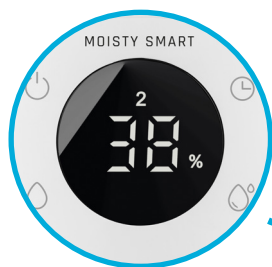

Ultrazvuková technologie rozprašování

Možnost použití v kombinaci s tekutými
vonnými oleji

Určeno pro místnosti do 40 m²

Až 12 hodin nepřetržitého provozu

Dotykové ovládání

- Možnost vzdáleného ovládání pomocí aplikace ETA Smart
- Nastavitelná hodnota relativní vlhkosti v rozsahu od 30 do 75 % (po 5 %)
- Zvlhčovací výkon max. 300 ml/h
- 3 úrovně nastavení množství vodní páry
- Časovač s možností nastavení provozu od 1 do 12 hodin
- Odnímatelná nádoba o objemu 5 l
- Až 30 hodin nepřetržitého provozu
- Pohodlné plnění nádoby shora
- Možnost efektivního podsvícení se 7 barvami. Lze nastavit i jen jednu oblíbenou barvu.
- Přehledný LED displej
- Bezpečnostní automatické vypnutí při nedostatku vody v nádobě
- Protiskluzové nožky zajišťující stabilitu na pracovní ploše
- Velmi tichý provoz
- Světelná a zvuková signalizace provozu
- Délka napájecího kabelu 1,5 m
- Příkon 25 W
- Wi-Fi: 2,4 GHz

Přehledný LED displej