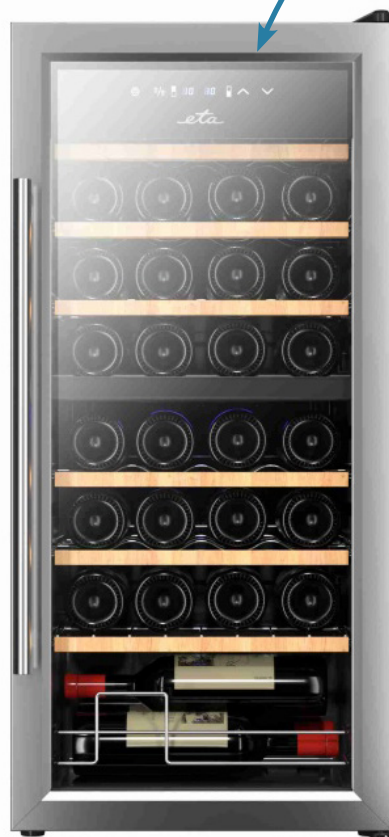

eta VINOTÉKA

ETA953590010GN

LED displej

Nerezové externí madlo

32 Kapacita 32 lahví

✓ Regulace teploty v rozsahu 5-18 °C

LED LED displej

 Dotykové ovládání

- Kompresorová vinotéka
- Duální zóna chlazení - nastavení dvou různých teplot
- Užitný objem: 86 l
- Kapacita 32 lahví (16+16)
- Vnitřní LED osvětlení polic
- Teplota nastavitelná v rozsahu 5 - 18 °C (pro každou zónu zvlášť)
- Energetická třída G
- Spotřeba energie 0,38 kWh/24h
- Příkon 85 W
- Hlučnost: 39 dB

BAREVNÉ PROVEDENÍ
černá/nerez

EAN: 8590393404520

LOGISTICKÁ DATA

Rozměry balení:

Výška (cm): 97,00

Šířka (cm): 46,50

Hloubka (cm): 50,00

Hmotnost (kg): 31,00

Rozměry výrobku:

Výška (cm): 95,00

Šířka (cm): 43,00

Hloubka (cm): 45,00

Hmotnost (kg): 29,00