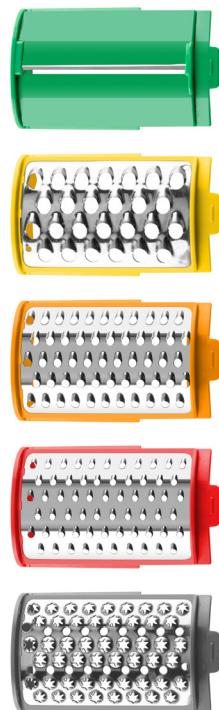

eta
ELEKTRICKÝ STROUHAČ
GRATTA
ETA507990000

Plátkovací

Hrubé

Středně hrubé

Jemné

Trhací

5v1 5 výměnných nástavců

Výkonný DC motor s příkonem 70 W

XL a XXL plnicí otvory

Přímé servírování

- Kompaktní velikost pro jednoduché skladování
- Snadné sestavení a výměna příslušenství
- Nenáročná údržba a čištění
- Délka napájecího kabelu 1 m

PŘÍSLUŠENSTVÍ

- 5 výměnných nástavců
- Pěchovadlo 2v1
- Úložný box pro skladování nástavců
- Čisticí kartáček

BAREVNÉ PROVEDENÍ
černá/šedá

EAN: 8590393376919

LOGISTICKÁ DATA

Rozměry balení:
Výška (cm): 29,00
Šířka (cm): 18,50
Hloubka (cm): 26,00
Hmotnost (kg): 2,05

Rozměry výrobku:
Výška (cm): 32,00
Šířka (cm): 13,00
Hloubka (cm): 14,30
Hmotnost (kg): 1,85