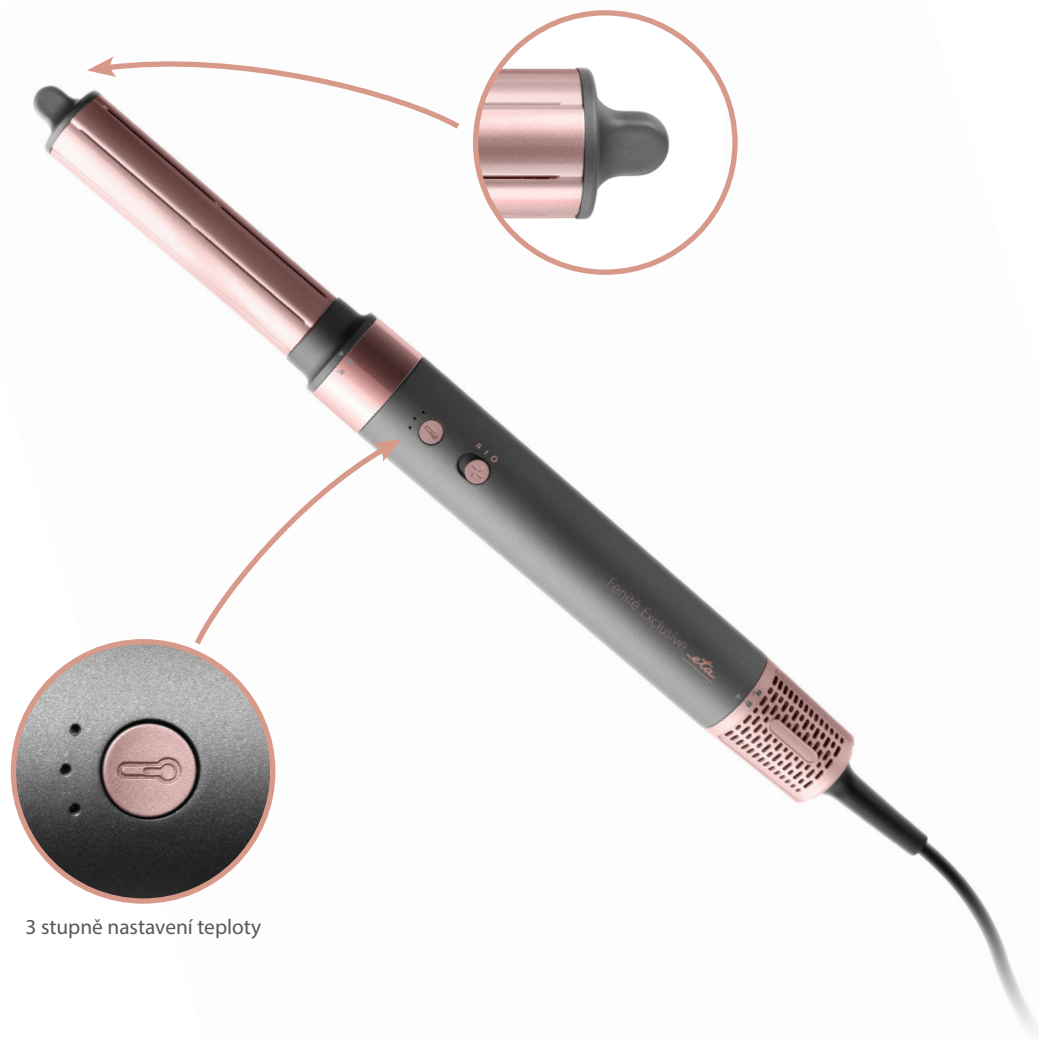

eta

MULTIFUNKČNÍ AIR STYLER

FENITÉ

ETA032390000

Plastová špička kulmovacích nástavců
pro bezpečnější používání

3 stupně nastavení teploty

Funkce ionizace

2 rychlosti proudění vzduchu

3 vyměnitelné nástavce

- Vysokorychlostní odolný DIGITÁLNÍ BEZUHLÍKOVÝ MOTOR TURBO BOOSTER
- Nástavec pro automatické natáčení vlasů vzduchem pomocí Coandova efektu
- Nástavec pro praktické vysoušení vlasů
- Nástavec pro vysoušení vlasů do objemu
- Příkon 1400 W
- Inteligentní řízení teploty OPTI-HEAT CONTROL
- Funkce studeného vzduchu pro fixaci účesu
- Bezpečnostní pojistka proti přehřátí
- Keramický povrch kulmovacích nástavců
- Odnímatelná mřížka pro snadnou údržbu
- Délka přívodního kabelu 2 m

PŘÍSLUŠENSTVÍ

- Oválný kartáč ø 60 mm
- Nástavec na automatické kulmování vzduchem (pravý, levý) ø 32 mm
- Vysoušecí nástavec ø 59 mm
- Praktické pouzdro pro uložení

BAREVNÉ PROVEDENÍ
šedá

EAN: 8590393336678