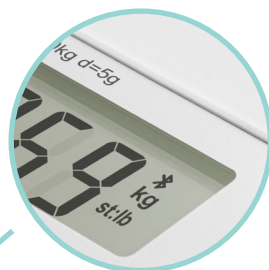

eta
mimi

KOJENECKÁ VÁHA S APLIKACÍ

ETA730690000

Maximální kapacita váhy
do 20 kg / 44 lb / 3,1 st

Max.kapacita 20 kg

Aplikace AILINK s přenosem dat

Porovnání výsledků s růstovými standardy WHO

- Vážicí plocha s dětským metrem
- Funkce nulování a dovažování (TARE)
- Energeticky úsporná BT (4.2) bezdrátová technologie pro přenos naměřených dat do aplikace AILINK
- Rozlišení 5 g
- Automatické vypnutí
- Indikátor přetížení, indikátor slabé baterie
- Snadná a hygienická údržba
- Provoz na 3 ks baterie AAA (součástí balení)
- Kompatibilní s Android 6.0 (a novější); iOS 9.0 (a novější)

BAREVNÉ PROVEDENÍ
bílá

EAN: 8590393324996

LOGISTICKÁ DATA

Rozměry balení:
Výška (cm): 67,60
Šířka (cm): 33,60
Hloubka (cm): 7,50
Hmotnost (kg): 2,40

Rozměry výrobku:
Výška (cm): 63,00
Šířka (cm): 30,00
Hloubka (cm): 5,40
Hmotnost (kg): 2,12

eta
mimi

KOJENECKÁ VÁHA S APLIKACÍ

ETA730690000

APLIKACE AILINK

- Umožňuje zaznamenat hmotnost, výšku, obvod hlavičky a BMI
- Výsledky graficky zobrazí a porovná s růstovými standardy WHO
- Zobrazuje rozdíly hodnot od posledního vážení
- Umožňuje sledovat pokroky jednotlivých změřených hodnot v čase (včetně grafického znázornění)
- Všechna data se automaticky ukládají a zálohují v cloudu s přístupem prostřednictvím vlastního účtu
- Aplikace umožňuje uložení nebo sdílení výsledků
- Umožňuje přepnutí jednotek hmotnosti (kg/g/lb:st/lb)
- Určena pro Android a iOS (lze zdarma stáhnout z Apple Store / Google Play)